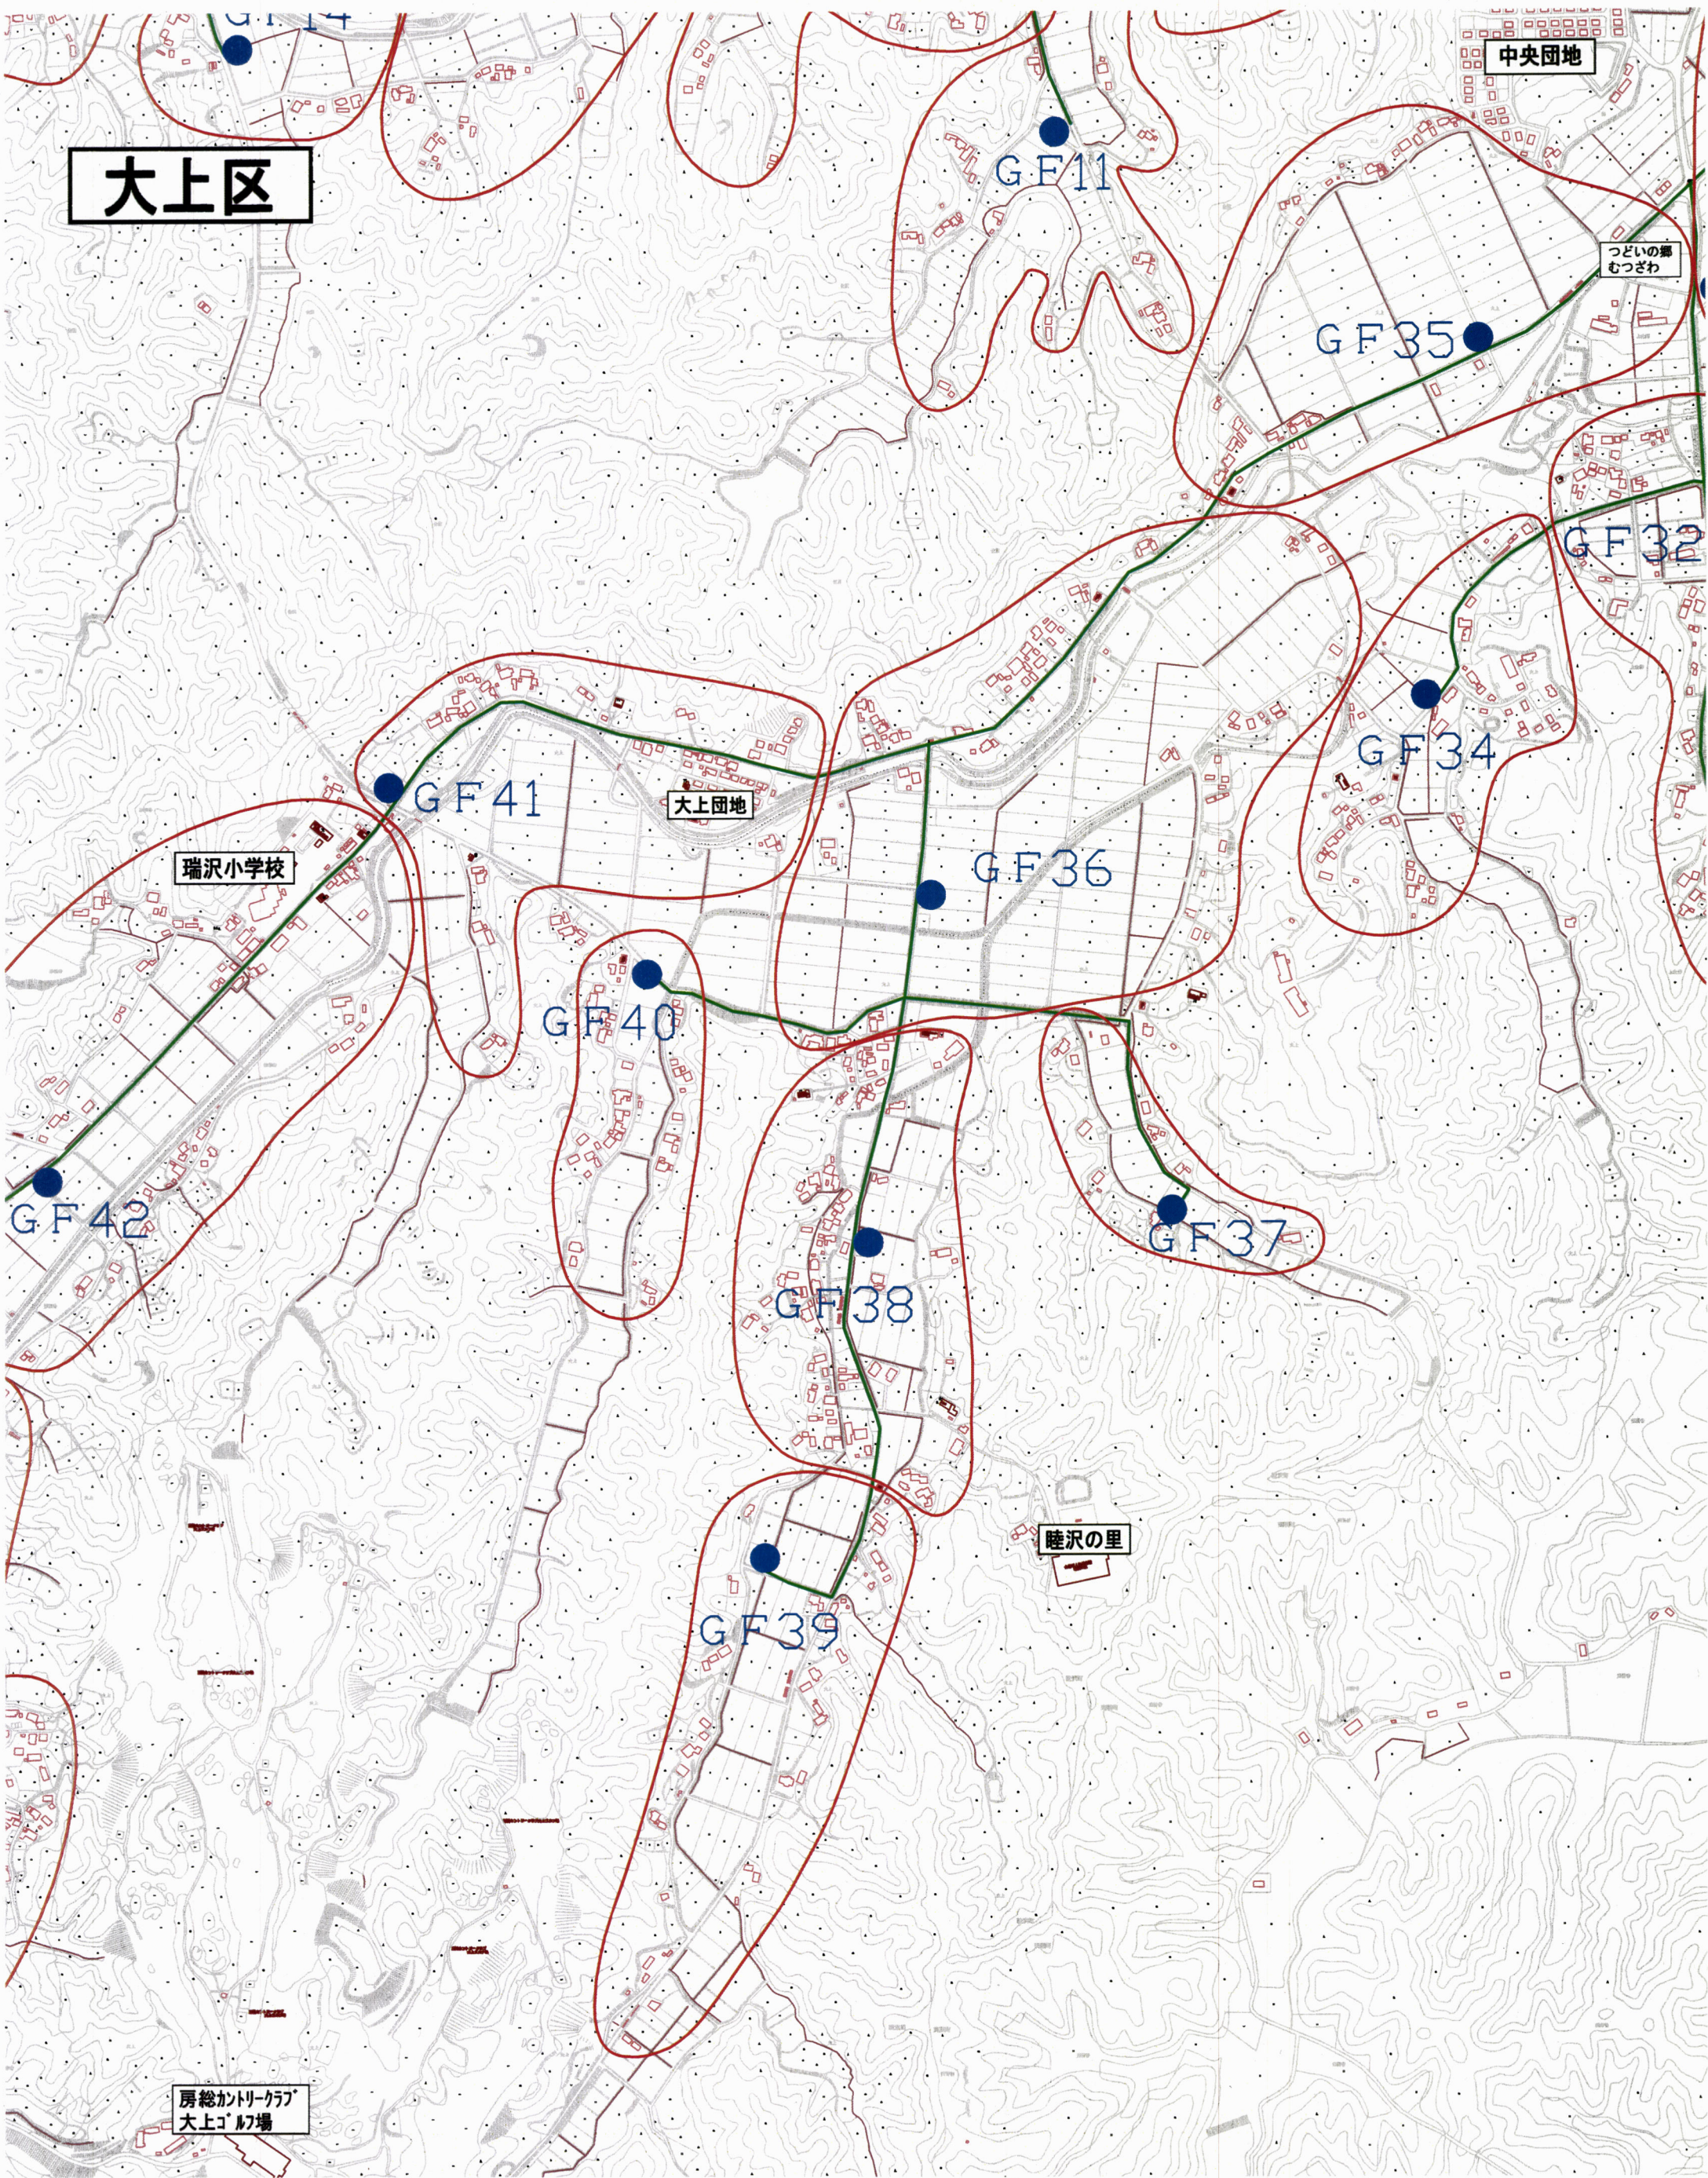

大上区

中央団地

つどの郷
むつざわ

GF11

GF35

GF32

GF34

GF41

大上団地

GF36

GF40

GF42

GF37

GF38

睦沢の里

GF39

房総カントリークラブ
大上ゴルフ場